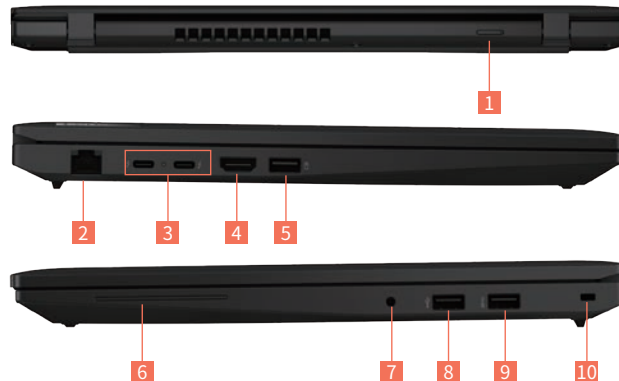

ThinkPad L16 Gen 3 AMD

PERFORMANCE

OS

Windows 11 Pro 64bit (日本語版)
Windows 11 Home 64bit (日本語版)

プロセッサ

AMD Ryzen™ AI PRO 400 シリーズ プロセッサ

メインメモリ

最大 64GB (2x スロット)

ストレージ (SSD)

最大 2TB

グラフィックス / NPU

APU 内蔵 / AMD Ryzen™ AI (最大 50TOPS)

バッテリー (お客さまご自身で交換可能)

57Wh / 46.5Wh

DESIGN

ディスプレイ

16.0型 16:10 WUXGA タッチ / WUXGA

本体寸法

約 357.2×253.4×10.96 (前端) - 19.57 (後端) mm
24.75 (最厚部) mm (W×D×H)

質量

約 1.87kg～

インターフェース

2x Thunderbolt 4 (Type-C/USB4/USB PD/DP Alt Mode)
USB 5Gbps (Type-A/USB 3.2 Gen 1/Always On)
USB 5Gbps (Type-A/USB 3.2 Gen 1)
USB 2.0
HDMI
RJ-45
マイクロホン / ヘッドホン・コンボ・ジャック

カメラ (プライバシーシャッター付)

500万画素カメラ / HD 720pカメラ

オーディオ

Dolby Atmos / Lenovo Smart Noise Cancellation

CONNECTIVITY

ワイヤレス

Wi-Fi 7

WWAN (オプション)

4G LTE - Lenovo ConnectIN 対応可能

Bluetooth

対応

SECURITY

生体認証への対応 (オプション)

指紋センサー (電源ボタンに統合) / IRカメラ

ファームウェアセキュリティ

自己回復ファームウェア、Secured-core PC 準拠

物理セキュリティ

ケーブルロックスロット (2.5×6mm)

※開発中のため、寸法や重量などについて変更となる場合があります。

1. 1 nanoSIM カードスロット^{※1}
2. 2 RJ-45
3. 3 2x Thunderbolt 4 (Type-C/USB4/USB PD/DP Alt Mode)
4. 4 HDMI
5. 5 USB 5Gbps (Type-A/USB 3.2 Gen 1/Always On)^{※2}
6. 6 スマートカードリーダー^{※1}
7. 7 マイクロホン/ヘッドホン・コンボ・ジャック
8. 8 USB 2.0
9. 9 USB 5Gbps (Type-A/USB 3.2 Gen 1)
10. 10 ケーブルロックスロット (2.5×6mm)

※1 カスタマイズで選択いただいた場合のみ利用可能です。

※2 PC が電源オフの時に USB ポートを經由したデバイスの充電に対応しています。

レノボ・ジャパン合同会社

〒101-0021 東京都千代田区外神田四丁目14番1号 秋葉原UDX
<https://www.lenovo.com/jp>

法人のお客さま専用 お見積・ご購入相談窓口

右記にて、
お問い合わせください。

<https://www.lenovojp.com/business/estimate/form>

レノボ販売パートナー様専用 ご相談窓口

☎ **0120-498-170**

受付時間: 9:00~12:00 / 13:00~18:00
(土、日、祝日、年末年始、レノボ特別休業日を除く)

✉ L_pitch@lenovo.com

法人のお客さま専用 レノボ・ショッピング

☎ **0120-148-333**

受付時間: 月曜日~金曜日 9:00~18:00
(土、日、祝日、年末年始、レノボ特別休業日を除く)

チャットによるお問い合わせ
<https://www.lenovo.com/jp/ja/contact>

●このカタログで使用されている製品の写真は、出荷時のものと一部異なる場合があります。また、仕様は事前の予告なしに変更となる場合があります。●表示画面などの出力例のうち、特に断りのない出力例はすべて架空のもの。画面ははめ込み合成で実際の表示とは異なります。●このカタログの情報は2026年5月時点のものです。●このカタログに記載されている会社名、製品名、サービス名等は、それぞれ各社の商標または登録商標です。